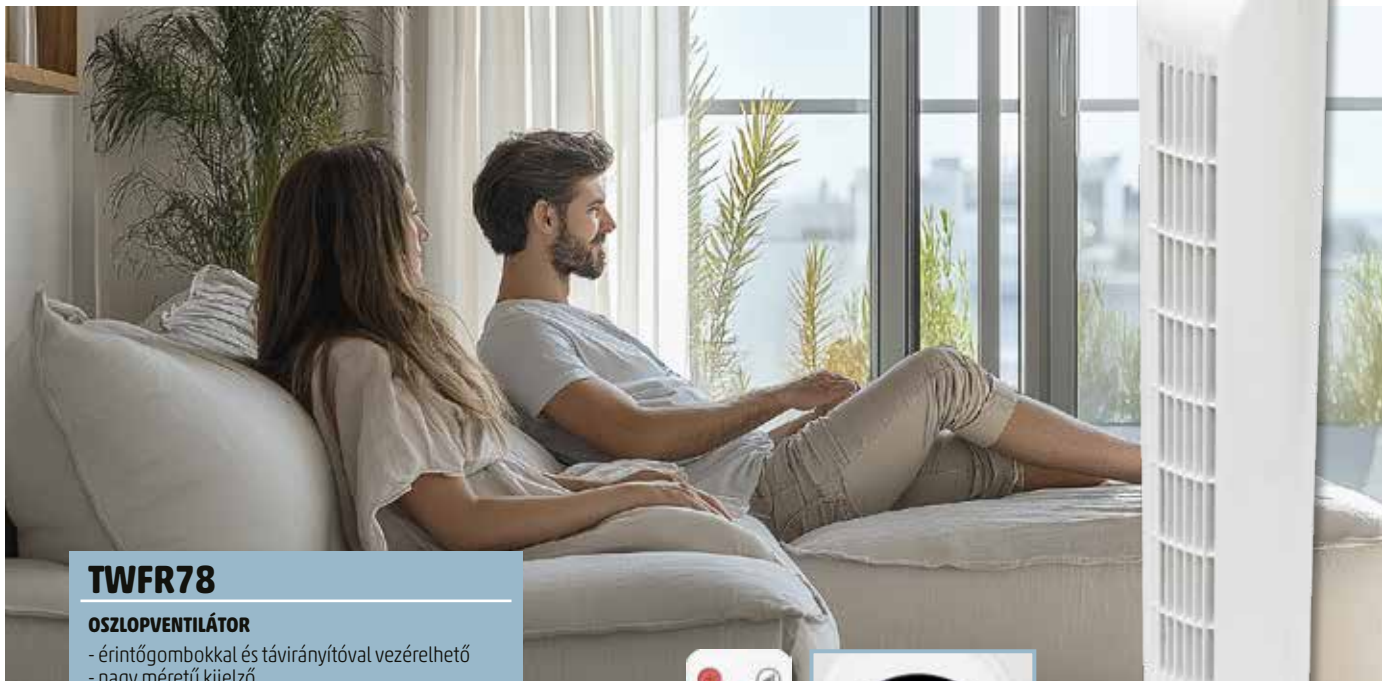

TWFR78

OSZLOPVENTILÁTOR

- érintőgombokkal és távirányítóval vezérelhető
- nagy méretű kijelző
- szobahőmérséklet kijelzés
- 3 sebességfokozat
- normál és éjszakai üzemmód
- kikapcsolás időzítés 1-12 óra
- kapcsolható oszcillálás
- tápellátás: 220-240 V~ / 50-60 Hz / **45 W**
- méret: Ø215 x 780 mm
- tömeg: 2,3 kg