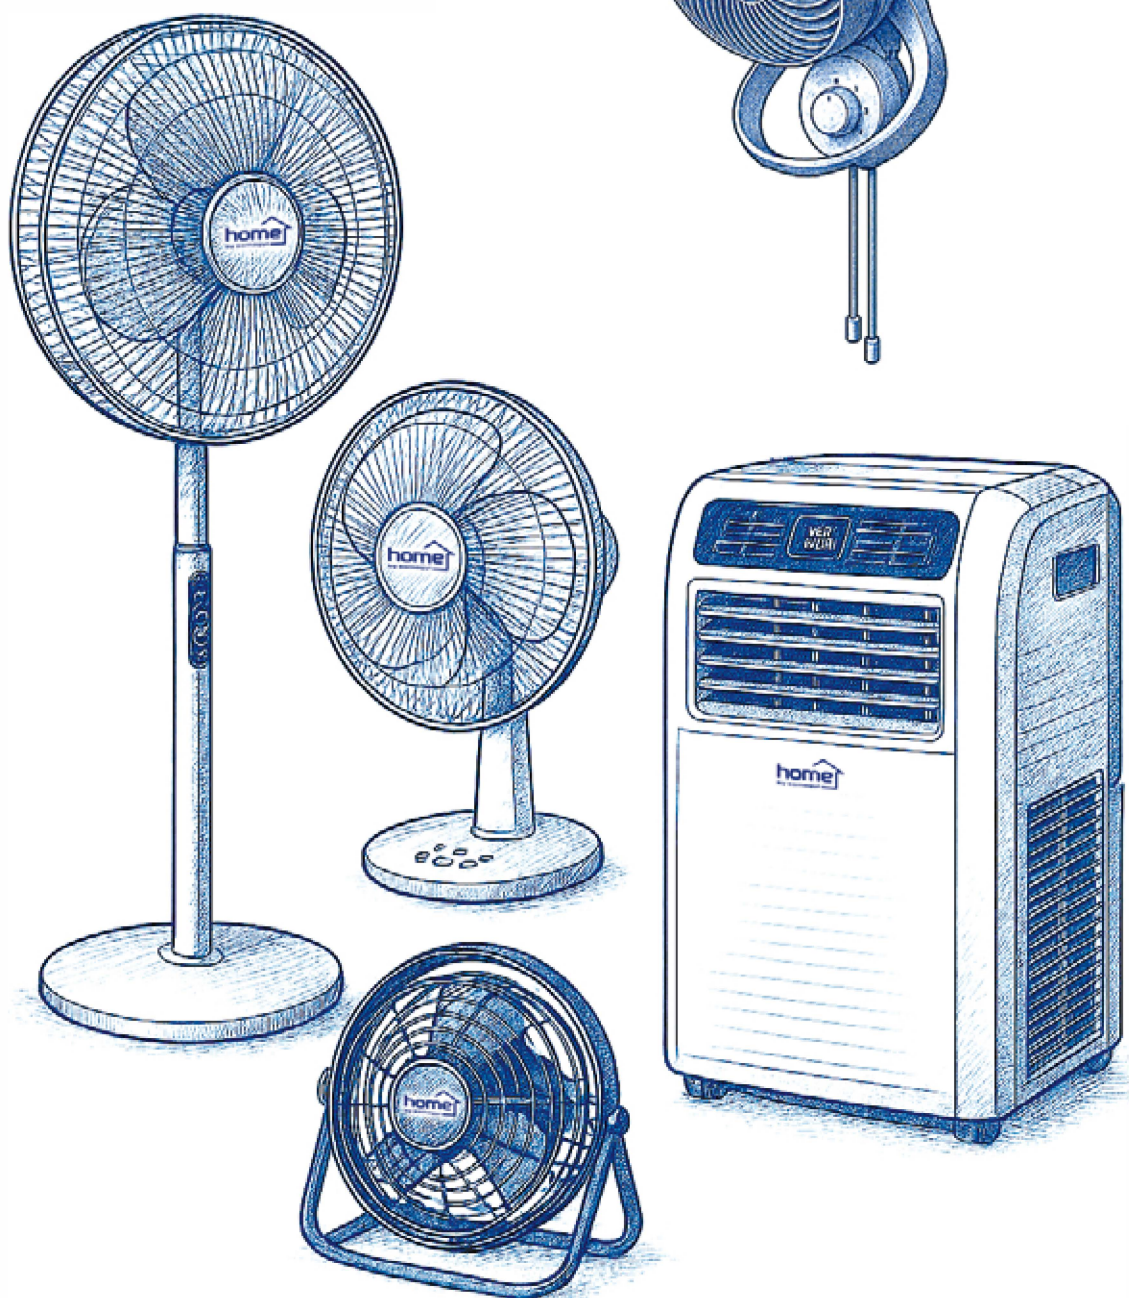

HŰTÉSTECHNIKA

WWW.SOMOGYI.HU

home
by somogyi